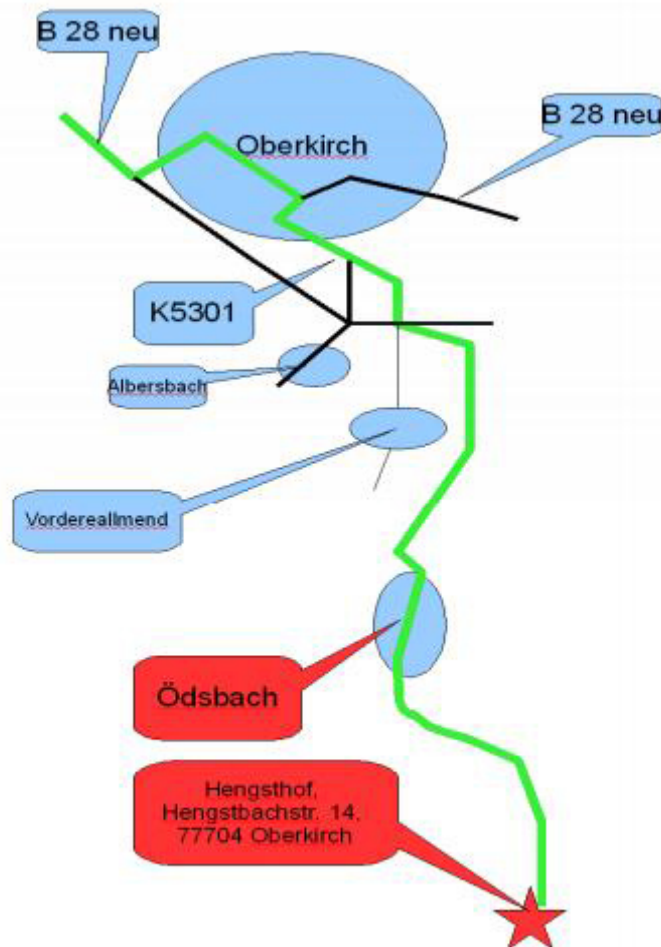

Wegbeschreibung: Weihnachtsbaumschlagen 19.12.14, 14:00 Hengsthof Oberkirch

Zieladresse: Hengstbachstraße 14, D –77704 Oberkirch-Ödsbach

(Tipp: ins Navigationsgerät gegebenenfalls ohne Hausnummer eingeben!)

- Autobahn A5 Richtung Basel
- bei Abfahrt 54-Appenweier die A5 verlassen
- auf der B28 weiter in Richtung Bad Peterstal-Griesbach/Oberkirch fahren
- nach 13 km in Oberkirch der Beschilderung nach Ödsbach/Hesselbach folgen
- nach der Kirche in Ödsbach zweigt sich die Straße; dort leicht links fahren ("Hengstbach" ist ausgeschildert).
- die nächste Straße rechts ab (=Hengstbachstraße).
- dieser Straße und der Beschilderung folgen (ca. 4 km) bis zur Waldpension Hengsthof