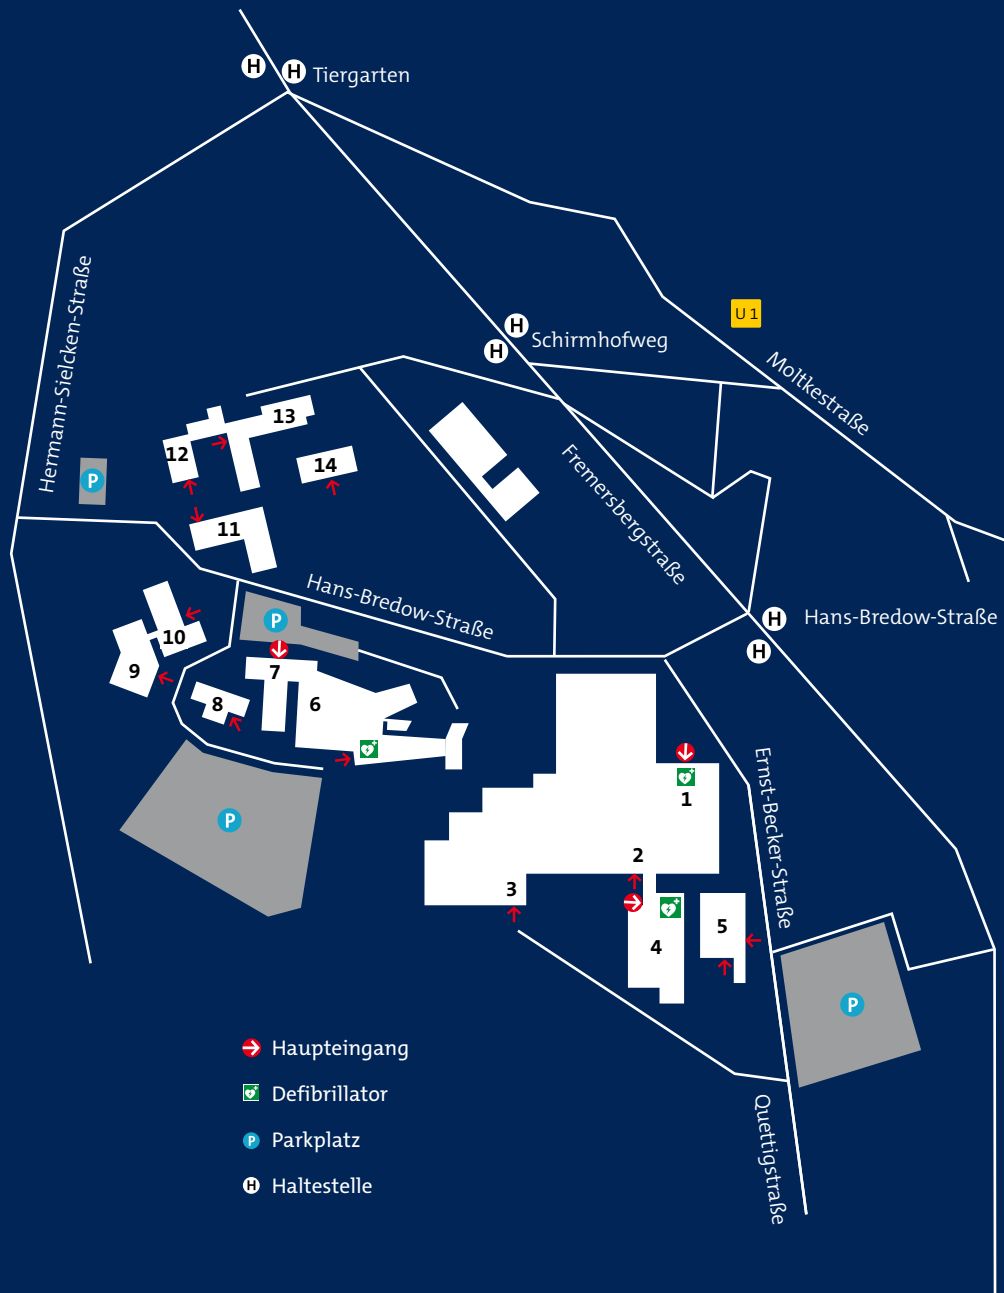

DETAILPLAN SWR GELÄNDE

SWR BADEN-BADEN
 Hans-Bredow-Straße
 76530 Baden-Baden

Postanschrift:
 76522 Baden-Baden

Telefon 07221 929 0
 Telefax 07221 929 22010

SWR.de

- 1 Fernsehen/SWR Kasino
- 2 Ernst-Becker-Studios 1 – 6
 Besucherzentrum
 Requisitenfundus
- 3 Produktionswerkstätten
- 4 Haus Quettig
 SWR Media Services
- 5 Leitwarte
 Zentrallager
- 6 Hörfunk
- 7 T-Bau
- 8 Information,
 Dokumentation
 und Archive Center
- 9 Friedrich-Bischoff-Studio
- 10 Günter-Eich-Haus
- 11 Heinrich-Strobel-Haus
- 12 Hans-Rosbaud-Studio
- 13 Alfred-Döblin-Haus
 Baden-Badener Pensions-
 kasse (bbp)
- 14 Hotel Tannenhof
 SWR Media Services

IHR WEG ZU UNS

LAGEPLAN SWR BADEN-BADEN

SWR.de

ANFAHRTSWEGE ZUM SWR

ANREISE MIT ÖFFENTLICHEN VERKEHRSMITTELN

- direkte Verbindung vom Bahnhof Baden-Baden/Oos zum SWR mit der Linie 216 (Neuweier), Haltestelle Hans-Bredow-Straße aussteigen

ANREISE MIT DEM AUTO

- Autobahn A5 Basel/Frankfurt Abfahrt Baden-Baden/B500
- braun markierter Beschilderung »Congress« bis in den Tunnel folgen
- im Tunnel die erste Abfahrt rechts SWR/Rebland
- links einordnen
- Am Kreisel Bertholdsplatz links zur Fremersbergstraße
- Ecke Hans-Bredow-Straße links Beschilderung SWR Betriebsgelände folgen

SWR STANDORT BADEN-BADEN